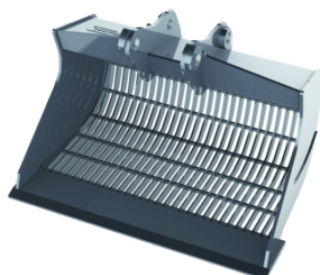

ROŠTOVÁ LOPATA

	den	týden	měsíc	kauce	
Nosič:	3 - 8 t	150 Kč	100 Kč	50 Kč	8.265 Kč bez DPH
		182 Kč	121 Kč	61 Kč	10.000 Kč s DPH
Nosič:	10 - 16 t	200 Kč	150 Kč	100 Kč	8.265 Kč bez DPH
		242 Kč	182 Kč	121 Kč	10.000 Kč s DPH